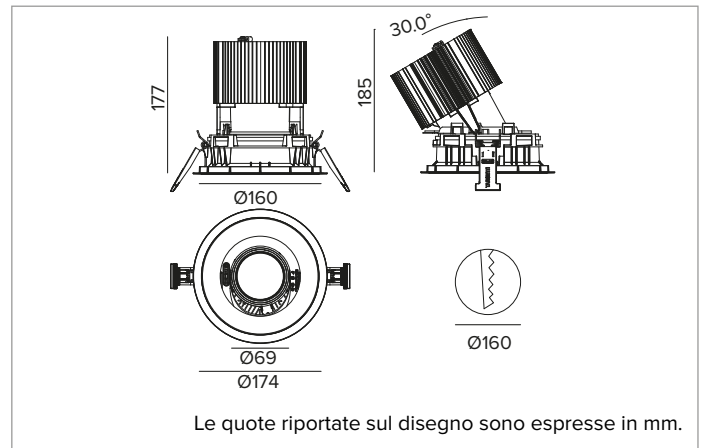

1T8617EL | CTEVO ARCHITECTURAL 160

Proiettore da incasso orientabile a LED in versione trim

	4000K	H(m)	D(m)	Emax(lx)		
	Ra90			47°		
	Fixture Power	74W	1	0.87	10322	
	Source Flux	8118lm	2	1.74	2581	
	Fixture Flux	6090lm	3	2.61	1147	
	Efficacy	83lm/W	4	3.47	645	
TS1282	I _{max} =1272cd/klm	I _{max}	10325cd	5	4.34	413

CCT nominale: 4000K

Durata utile (L80/B10): >50000h tq +25°C

CARATTERISTICHE ILLUMINOTECNICHE

MWFL - ottica di precisione con anello cut off in silicone nero. Versione con riflettore a sfaccettature convesse in alluminio anodizzato speculare e filtro olografico diffondente. UGR<22 (EN 12464-1).

Corpo e dissipatore in pressofusione di alluminio verniciato di colore bianco. Cover di colore bianco. Orientabilità del corpo ottico fino a 30° sul piano verticale, con blocco meccanico del puntamento e scala graduata, e orientabilità di 358° sul piano orizzontale. Versione trim con anello integrato bianco.