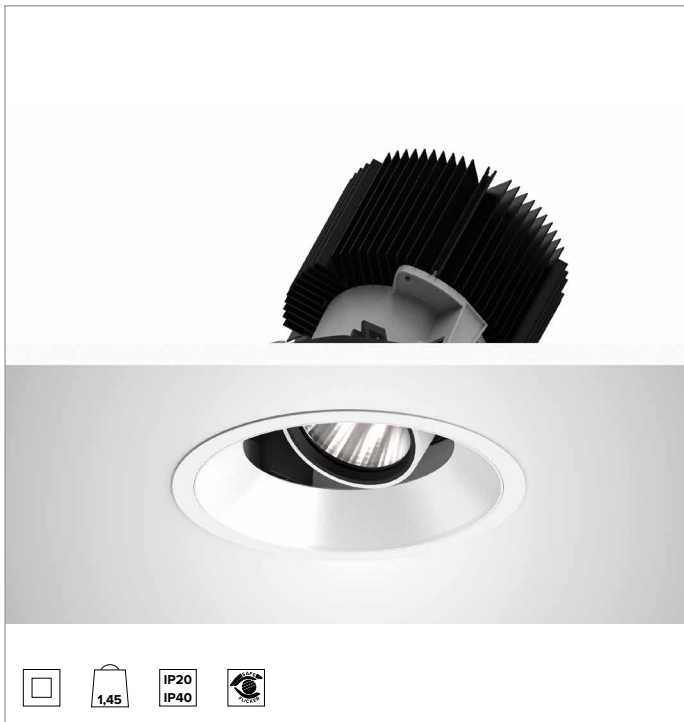

1T8617EL | CTEVO ARCHITECTURAL 160

Proiettore da incasso orientabile a LED in versione trim

	4000K	H(m)	D(m)	Emax(lx)		
	Ra90			47°		
	Fixture Power	74W	1	0.87	10322	
	Source Flux	8118lm	2	1.74	2581	
	Fixture Flux	6090lm	3	2.61	1147	
	Efficacy	83lm/W	4	3.47	645	
TS1282	I _{max} =1272cd/klm	I _{max}	10325cd	5	4.34	413

CCT nominale: 4000K

Durata utile (L80/B10): >50000h tq +25°C

CARATTERISTICHE ILLUMINOTECNICHE

MWFL - ottica di precisione con anello cut off in silicone nero. Versione con riflettore a sfaccettature convesse in alluminio anodizzato speculare e filtro olografico diffondente. UGR<22 (EN 12464-1).

Corpo e dissipatore in pressofusione di alluminio verniciato di colore bianco. Cover di colore bianco. Orientabilità del corpo ottico fino a 30° sul piano verticale, con blocco meccanico del puntamento e scala graduata, e orientabilità di 358° sul piano orizzontale. Versione trim con anello integrato bianco.

Colore e finitura: Bianco gesso

Peso: 1,45Kg

Versione: TRIM HO

Grado di protezione: IP20 per la parte incassata

Grado di protezione: IP40 per la parte in vista

CARATTERISTICHE ELETTRICHE

Driver integrato elettronico ON-OFF.